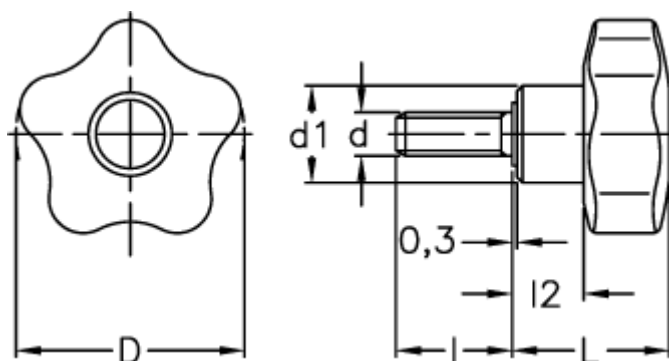

Varenummer: 23020698213  
Beskrivelse: E+G Stjernegreb i termoplast  
VCT.25 p-M5x10-C3, grå dækkappe

## Mål

D	= 25
d1	= 13
d 6g	= M5
l	= 10
L	= 19.0
l2	= 8